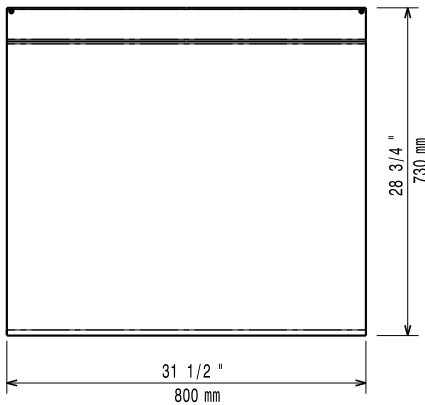

HYVÄKSYNTÄ: _____

Experience the Excellence
www.electroluxprofessional.com
foodservice@electrolux.com

Edestä

Sivulta

Päältä

**Avaintieto**

Ulkomitat, leveys:	
371119 (E7WTNHN00E)	800 mm
Ulkomitat, syvyys:	730 mm
Ulkomitat, korkeus:	250 mm
Nettopaino:	25 kg