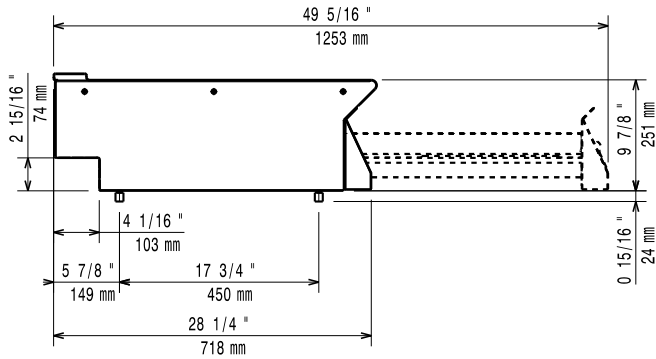

Rakenne

- Laitteen päälliosa on valmistettu yhtenäisestä 1,5 mm paksusta ruostumattomasta teräksestä.
- Ruostumatonta terästä oleva ylätaso tarjoaa raskastakin kuormitusta kestävä työskentelypinnan.

Lisävarusteet

- Liitossarja PNC 206086
- Tuki 800 mm silta-asennus PNC 206137
- Tuki 1000 mm silta-asennus PNC 206138
- Tuki 1200 mm silta-asennus PNC 206139
- Tuki 1400 mm silta-asennus PNC 206140
- Tuki 1600 mm silta-asennus PNC 206141
- Ylätaso 800 mm PNC 206184
- Vesihana juoksuputkella PNC 206289
- Vesiputken jatko hanalle 700XP PNC 206291
- Sivukaide oikea ja vasen PNC 206307
- takakaide 800 mm PNC 206308
- 2 kpl sivupeitelevyt 250x700 mm PNC 216277

HYVÄKSYNTÄ: _____

Experience the Excellence
www.electroluxprofessional.com
foodservice@electrolux.com

Edestä

Sivulta

Päältä

**Avaintieto**

Ulkomitat, leveys:	
371119 (E7WTNHN00E)	800 mm
Ulkomitat, syvyys:	730 mm
Ulkomitat, korkeus:	250 mm
Nettopaino:	25 kg