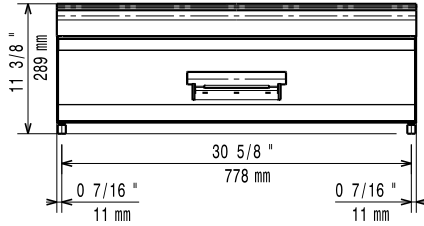

Rakenne

- Laitteen päälliosa on valmistettu yhtenäisestä 1,5 mm paksusta ruostumattomasta teräksestä.
- Ruostumatonta terästä oleva ylätaso tarjoaa raskastakin kuormitusta kestävä työskentelypinnan.

Lisävarusteet

- Liitossarja PNC 206086
- Tuki 800 mm silta-asennus PNC 206137
- Tuki 1000 mm silta-asennus PNC 206138
- Tuki 1200 mm silta-asennus PNC 206139
- Tuki 1400 mm silta-asennus PNC 206140
- Tuki 1600 mm silta-asennus PNC 206141
- Ylätaso 800 mm PNC 206184
- Vesihana juoksuputkella PNC 206289
- Vesiputken jatko hanalle 700XP PNC 206291
- Sivukaide oikea ja vasen PNC 206307
- takakaide 800 mm PNC 206308
- 2 kpl sivupeitelevyt 250x700 mm PNC 216277

HYVÄKSYNTÄ: _____

Experience the Excellence
www.electroluxprofessional.com
foodservice@electrolux.com

Edestä

Sivulta

Päältä

**Avaintieto**

Ulkomitat, leveys:	
371119 (E7WTNHN00E)	800 mm
Ulkomitat, syvyys:	730 mm
Ulkomitat, korkeus:	250 mm
Nettopaino:	25 kg